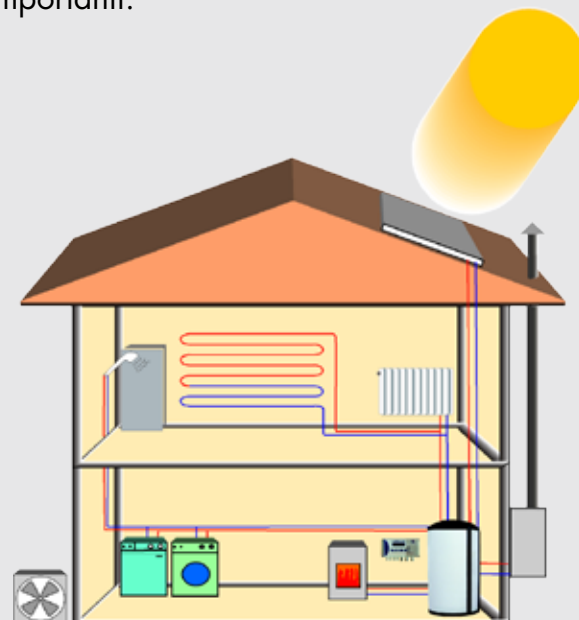

## La centralina per impianti integrati per riscaldamento e raffrescamento

- **Controllo impianti radianti per riscaldamento e raffrescamento**
- **Gestione completa dell'impianto integrato**
- **Completa di tutte le sonde necessarie**
- **Semplice cablaggio e collegamenti elettrici**
- **Menù intuitivo in italiano, inglese e tedesco**
- **Fino a 16 moduli di espansione (circuito o piscina)**

La centralina ECOLOGIKA è stata sviluppata per garantire una gestione semplice ed ottimizzata degli impianti integrati.

Le sue funzioni permettono di sfruttare in modo ottimale gli impianti a pannelli radianti a parete, pavimento e soffitto in abbinamento a caldaie, pompe di calore, impianti solari ecc.

Con l'aggiunta dei moduli di espansione si possono gestire impianti multizona, ideale per ville, alberghi, ecc. Il modulo gestione piscina completa le funzioni della centralina per una semplice gestione anche d'impianti molto importanti.

Per l'abbinamento alla centralina ECOLOGIKA sono disponibili:

- Modulo espansione per controllo circuiti miscelati di impianti/zone aggiuntive fino a n. 16 zone
- Modulo espansione per controllo riscaldamento piscina
- Modulo comando remoto a distanza per rilevazione umidità e temperatura