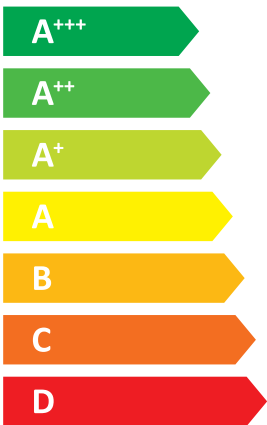

ENERG

енергия · ενεργεια

ROSSATO

AIR INVERTER 4 MAXI 45T

55 °C

35 °C

A++

A++