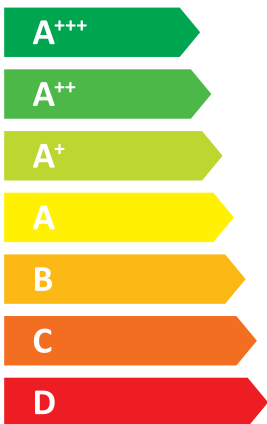

ENERG

енергия · ενεργεια

ROSSATO

AIR INVERTER 4 MAXI 53T

55 °C

35 °C

A++

A++