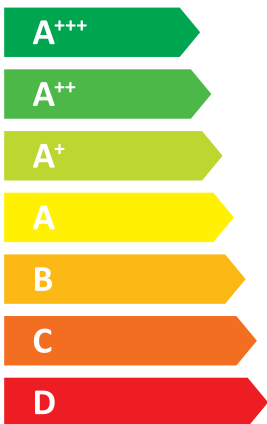

ENERG

енергия · ενεργεια

ROSSATO

AIR INVERTER 4 MAXI 73T

55 °C

35 °C

A++

A++