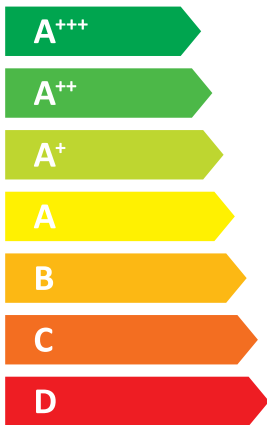

### Air Inverter 4 22T

55 °C

35 °C

- dB

**73** dB