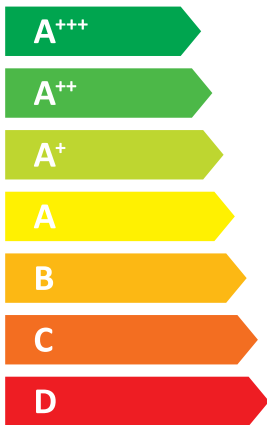

ENERG

енергия · ενεργεια

ROSSATO

Air Inverter 4 26T

55 °C

35 °C

A+

A+++