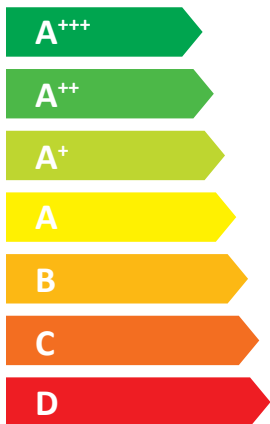

ENERG

енергия · ενεργεια

ROSSATO

AIR INVERTER 4 05M

55 °C

35 °C

A++

A+++