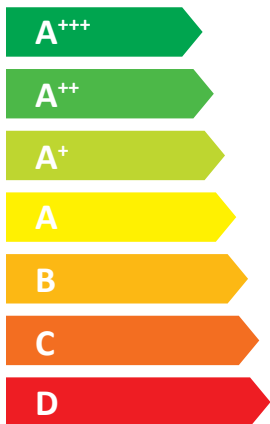

ENERG

енергия · ενεργεια

ROSSATO

AIR INVERTER 4 07M

55 °C

35 °C

A⁺⁺

A⁺⁺⁺