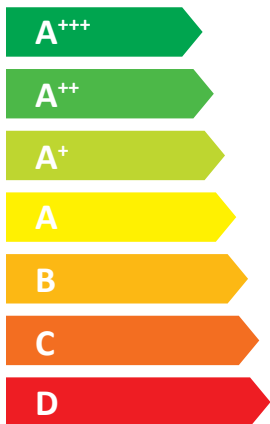

ENERG

енергия · ενεργεια

ROSSATO

AIR INVERTER 4 09M

55 °C

35 °C

A⁺⁺

A⁺⁺⁺