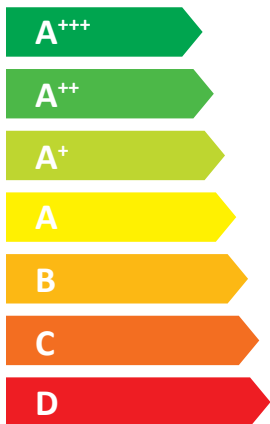

ENERG

енергия · ενεργεια

ROSSATO

AIR INVERTER 4 12M

55 °C

35 °C

A⁺⁺

A⁺⁺⁺