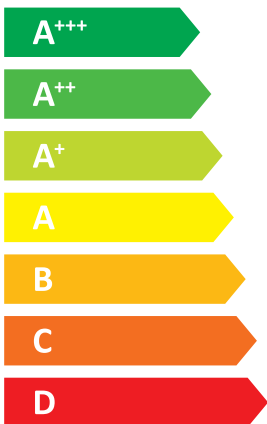

ENERG

енергия · ενεργεια

Y IJA
IE IA

Air Inverter Maxi

ROSSATO

R290 40T

55 °C

35 °C

A++

A+++

- dB

69 dB

■ 29
■ **27**
■ 16
kW

■ 42
■ **29**
■ 16
kW