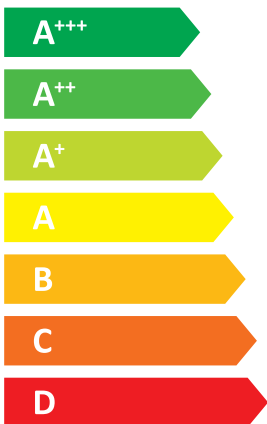

ENERG

енергия · ενεργεια

Air Inverter Maxi

ROSSATO

R290 60T

55 °C

35 °C

A++

A++

- dB

69 dB

■ 47
■ **44**
■ 25
kW

■ 70
■ **48**
■ 27
kW