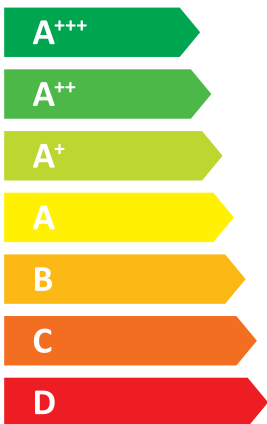

ENERG

енергия · ενεργεια

ROSSATO

Air Inverter Maxi R290 84T

55 °C

35 °C

A++

A+++

- dB

69 dB

■ 59
■ **55**
■ 32
kW

■ 89
■ **61**
■ 34
kW