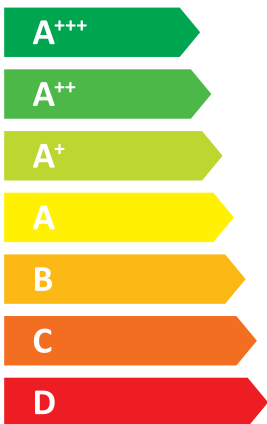

ENERG

енергия · ενεργεια

ROSSATO

Air Inverter R290 16M

55 °C

35 °C

A++

A+++