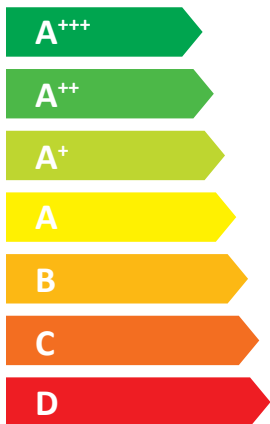

ENERG

енергия · ενεργεια

ROSSATO

AIR INVERTER 4 BX 06M

55 °C

35 °C

A⁺⁺

A⁺⁺⁺