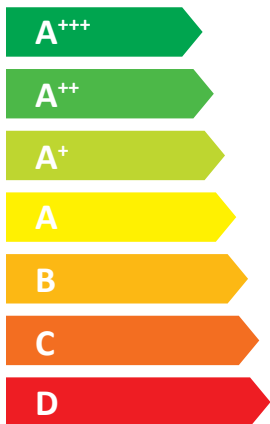

### AIR INVERTER 4 BX 12M

55 °C

35 °C

**A<sup>++</sup>**

**A<sup>+++</sup>**

**41** dB

**63** dB

■ 11  
■ **12**  
■ 15  
kW