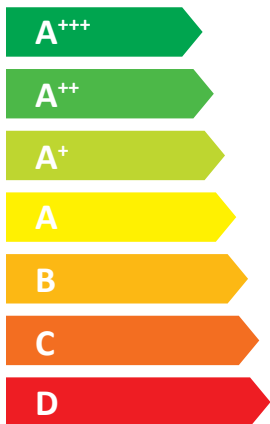

ENERG

енергия · ενεργεια

ROSSATO

AIR INVERTER 4 BX 16M

55 °C

35 °C

A⁺⁺

A⁺⁺⁺