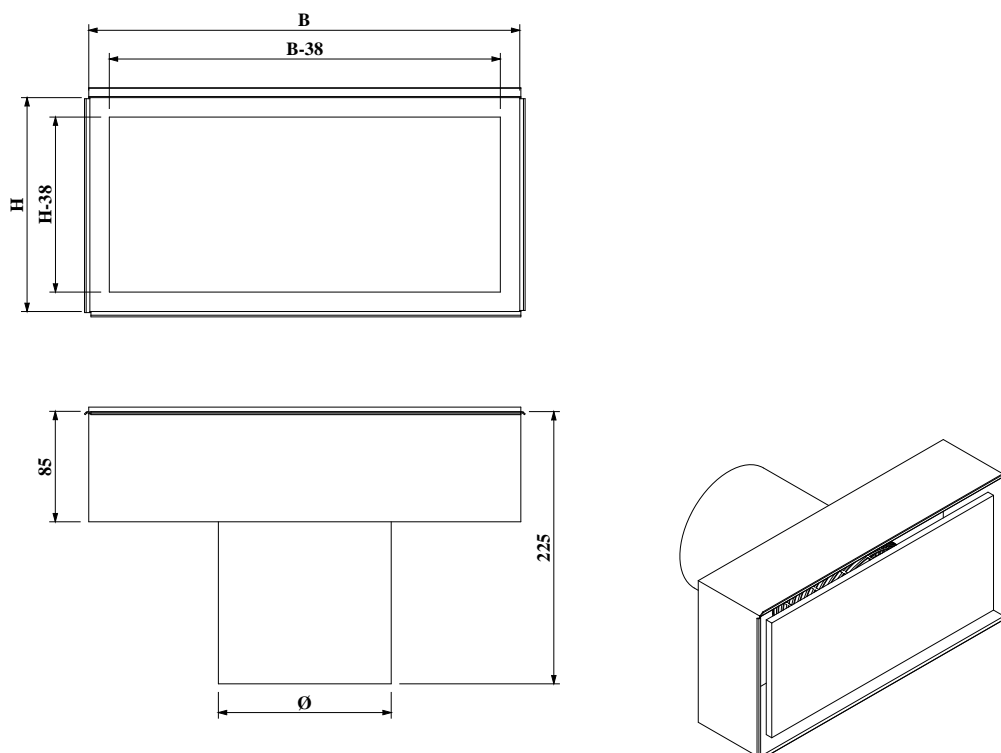

Terminali filo muro per ingresso aria di rinnovo ed espulsione aria esausta

Adattatori a filo muro personalizzabili per l'immissione dell'aria di rinnovo e per l'espulsione dell'aria esausta. La caratteristica principale è quella di poterli installare a filo parete e di poter riempire lo schermo dello stesso materiale di finitura della parete (calcestruzzo, piastrelle, legno, ecc.) in modo da avere il massimo mimetismo.

- Acciaio zincato spessore 10/10 verniciato a polveri RAL 9010
- Installabile a parete (profondità 85 mm) con attacco Ø125 e Ø180
- Completo di filtro anti insetto grosso
- Facilmente apribile per le operazioni di pulizia
- Disponibile filtro in poliestere classe G3
- Fissaggio dello schermo con 4 magneti

Composizione del terminale

Grandezza	U.M.	02VM61004	02VM61005
Connessioni Ø	mm	125	160/180
BXH	n°	200x200	400x200
Area	m ²	0,013	0,025
Portata con v=1 m/s	m ³ /h	47	90
Portata con v=2 m/s	m ³ /h	93	179
Portata con v=3 m/s	m ³ /h	140	269