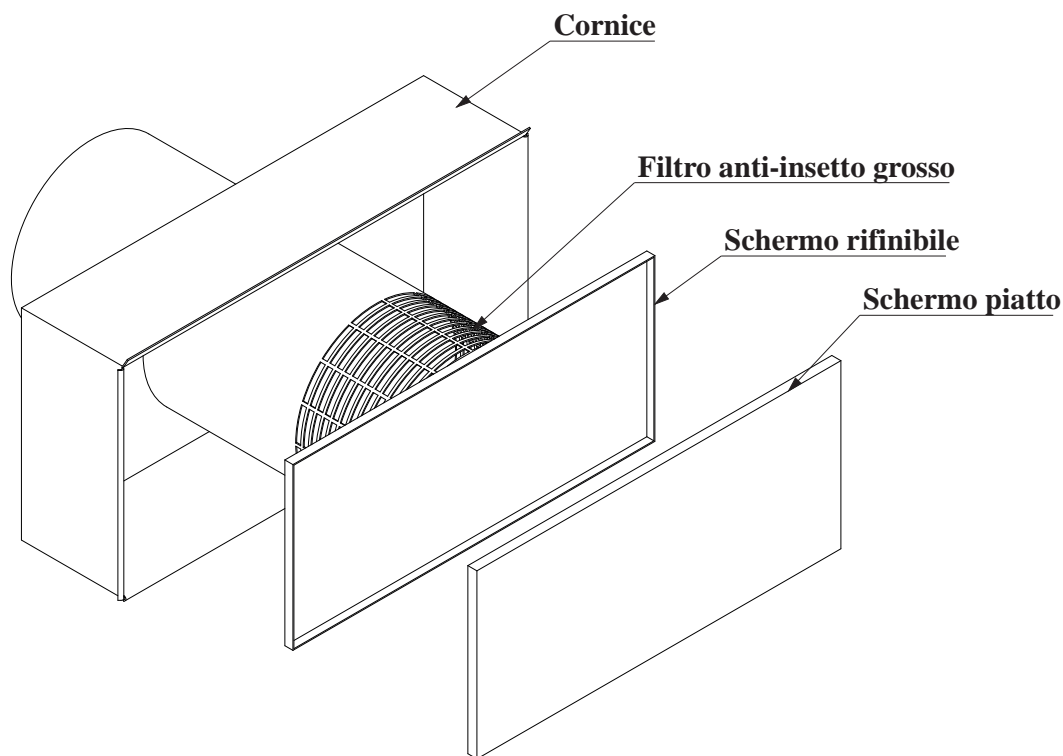

Accessori VMC: terminali esterni filo muro

Scheda tecnica

Revisione 01. Maggio 2020

Tutti i diritti sono riservati.

*La riproduzione anche parziale, è possibile solo previa autorizzazione dell'azienda **Rossato Group**.*

Terminali filo muro per ingresso aria di rinnovo ed espulsione aria esausta

Adattatori a filo muro personalizzabili per l'immissione dell'aria di rinnovo e per l'espulsione dell'aria esausta. La caratteristica principale è quella di poterli installare a filo parete e di poter riempire lo schermo dello stesso materiale di finitura della parete (calcestruzzo, piastrelle, legno, ecc.) in modo da avere il massimo mimetismo.

- Acciaio zincato spessore 10/10 verniciato a polveri RAL 9010
- Installabile a parete (profondità 85 mm) con attacco Ø125 e Ø180
- Completo di filtro anti insetto grosso
- Facilmente apribile per le operazioni di pulizia
- Disponibile filtro in poliestere classe G3
- Fissaggio dello schermo con 4 magneti

Composizione del terminale

Grandezza	U.M.	02VM61004	02VM61005
Connessioni Ø	mm	125	160/180
BXH	n°	200x200	400x200
Area	m ²	0,013	0,025
Portata con v=1 m/s	m ³ /h	47	90
Portata con v=2 m/s	m ³ /h	93	179
Portata con v=3 m/s	m ³ /h	140	269