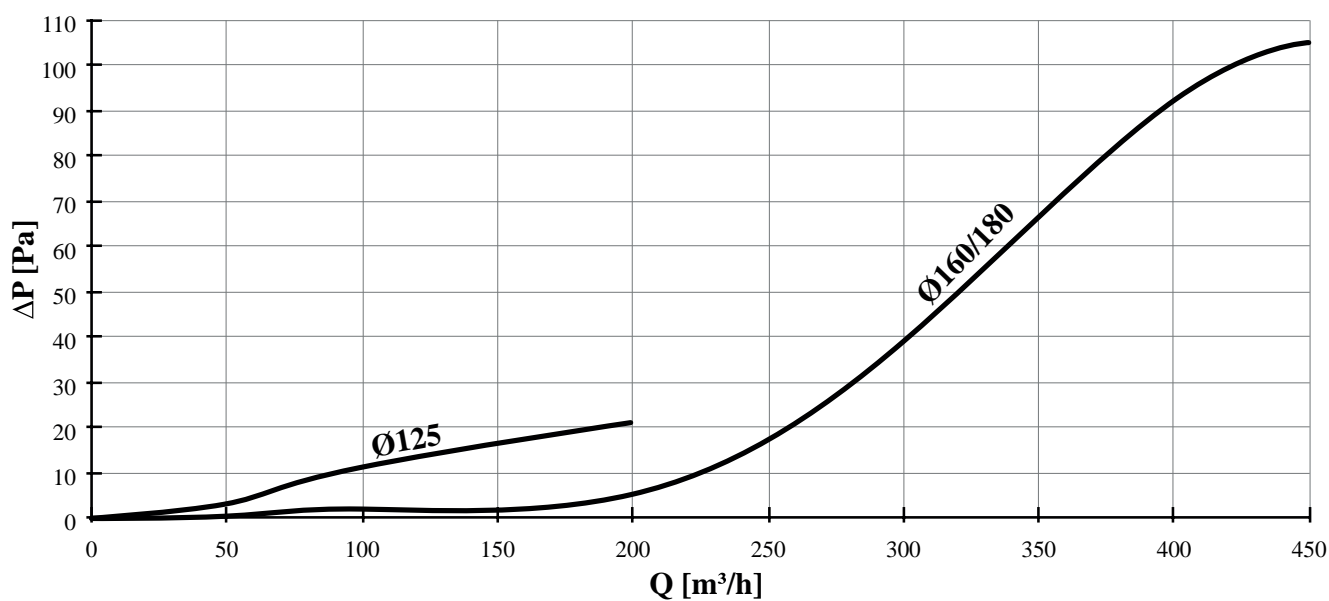

Diagramma delle perdite di carico