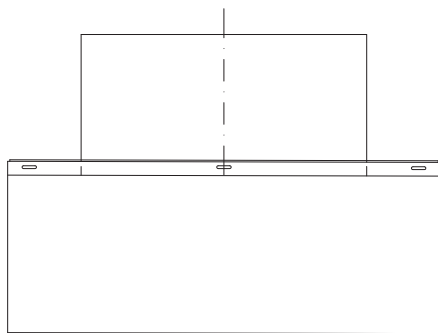

Terminali esterni per ingresso aria di rinnovo ed espulsione aria esausta

Terminali esterni con griglia per ingresso aria di rinnovo ed espulsione aria esausta provvisti di rete anti-insetto e ispezionabili per operazioni di pulizia.

- Lamiera s=0,8 mm di colore RAL 9010
- Con griglia anti-insetto
- Collare di collegamento in diversi diametri da Ø125 a Ø200
- Fissaggio con viti

Velocità di attraversamento al variare della portata di aria

Grandezza	U.M.	02VM61001	02VM61002	02VM61003
Conessioni Ø	mm	125	160/180	200
BXH	n°	230x230	270x270	300x300

 **ROSSATO**
I professionisti del comfort

Rossato Group S.r.l.

Sede operativa:

Via del Murillo, km 3.500
04013 Sermoneta (LT) - Italy
tel.: +39 0773 848778
info@rossatogroup.com