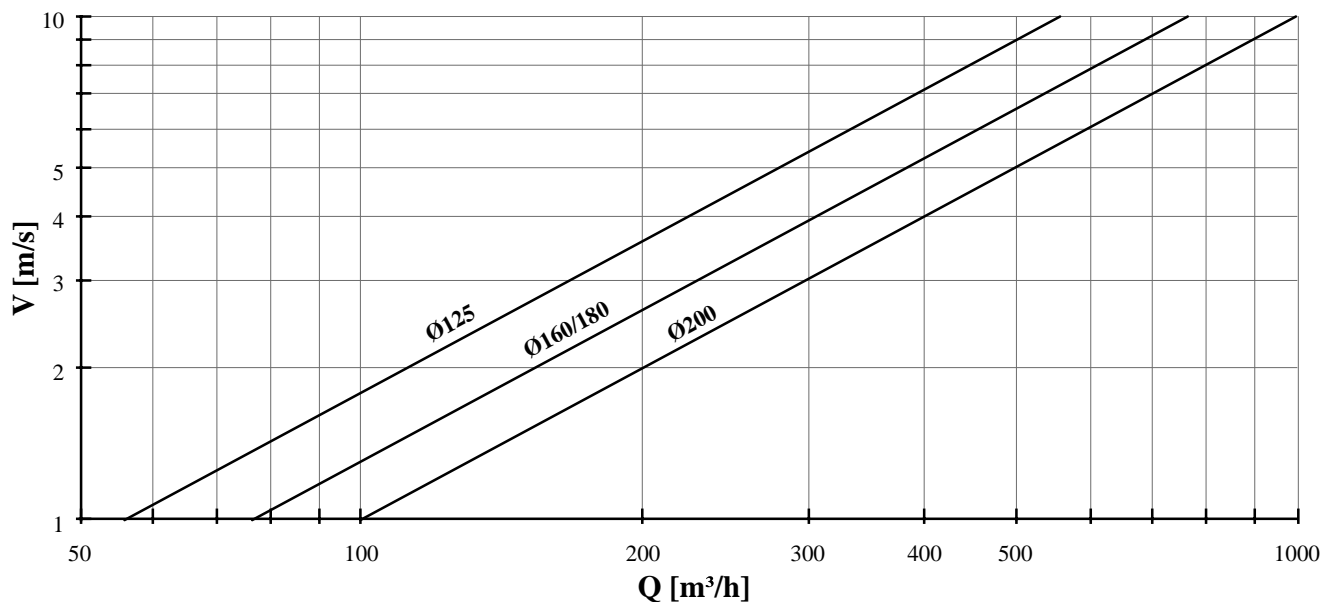

- Lamiera s=0,8 mm di colore RAL 9010
- Con griglia anti-insetto
- Collare di collegamento in diversi diametri da Ø125 a Ø200
- Fissaggio con viti

Velocità di attraversamento al variare della portata di aria