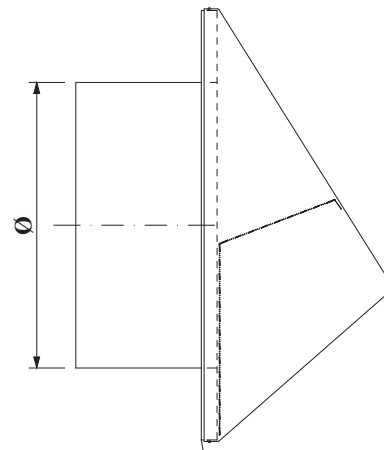

Terminali esterni per ingresso aria di rinnovo ed espulsione aria esausta

Terminali esterni con griglia per ingresso aria di rinnovo ed espulsione aria esausta provvisti di rete anti-insetto e ispezionabili per operazioni di pulizia.

- Lamiera s=0,8 mm di colore RAL 9010
- Con griglia anti-insetto
- Collare di collegamento in diversi diametri da Ø125 a Ø200
- Fissaggio con viti

Velocità di attraversamento al variare della portata di aria

Grandezza	U.M.	02VM61001	02VM61002	02VM61003
Conessioni Ø	mm	125	160/180	200
BXH	n°	230x230	270x270	300x300

 **ROSSATO**
I professionisti del comfort

Rossato Group S.r.l.

Sede operativa:

Via del Murillo, km 3.500
04013 Sermoneta (LT) - Italy
tel.: +39 0773 848778
info@rossatogroup.com