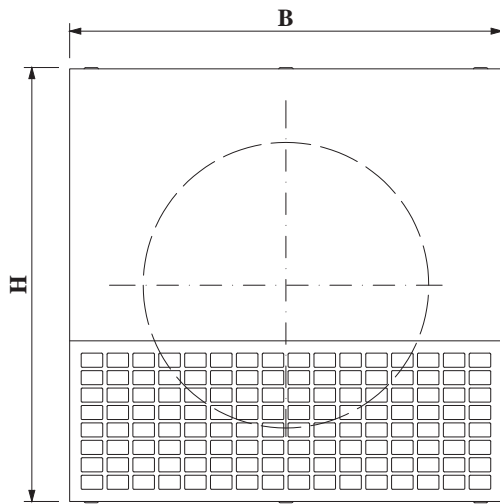

Terminali esterni per ingresso aria di rinnovo ed espulsione aria esausta

Terminali esterni con griglia per ingresso aria di rinnovo ed espulsione aria esausta provvisti di rete anti-insetto e ispezionabili per operazioni di pulizia.

- Lamiera s=0,8 mm di colore RAL 9010
- Con griglia anti-insetto
- Collare di collegamento in diversi diametri da Ø125 a Ø200
- Fissaggio con viti

Velocità di attraversamento al variare della portata di aria

Grandezza	U.M.	02VM61001	02VM61002	02VM61003
Conessioni Ø	mm	125	160/180	200
BXH	n°	230x230	270x270	300x300

 **ROSSATO**
I professionisti del comfort

Rossato Group S.r.l.

Sede operativa:

Via del Murillo, km 3.500
04013 Sermoneta (LT) - Italy
tel.: +39 0773 848778
info@rossatogroup.com